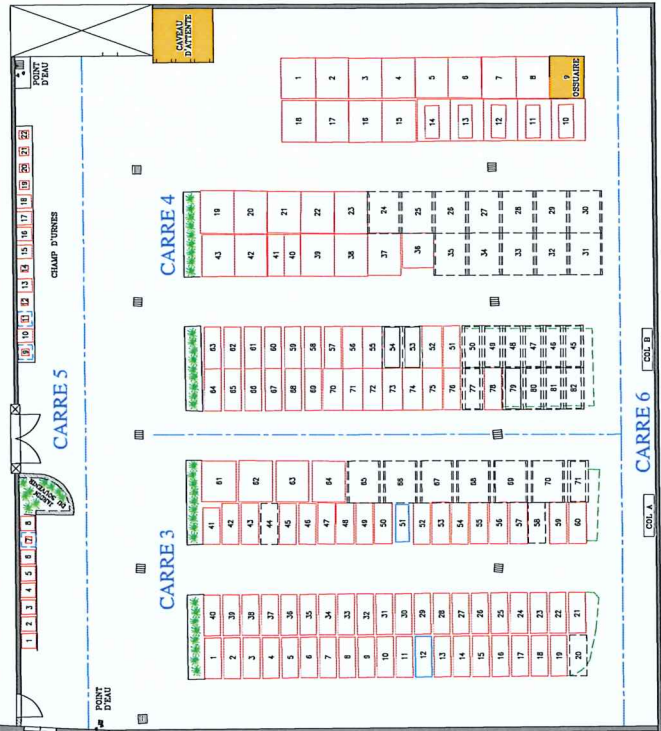

CIMETIERE DE VAULX-MILIEU

1	2	3	4
5	6	7	8

VAULX MILIEU
Cimetière
Echelle: 1/7500

A titre indicatif :

- Epitaphe illisible
- Emplacement projeté simple
- Tombe en pierre
- Emplacement réservé simple
- Tombe en terre
- Limite de carrés
- Emplacement justifiable d'une Procédure de reprise
- Ouverture de caveau visible par le devant

LEGENDE

0,00 10,00 30

VAULX MILIEU	ITV	INTERVENTION
ATC	EB	
MAT	ELABOR	
MAP	MAP	
VALID	MAR	
MAP	IPB	09/09/2022
LV	EXT	19/12/2024
PLAN PDR 3		

DOSSIER N° 20210924GEP8