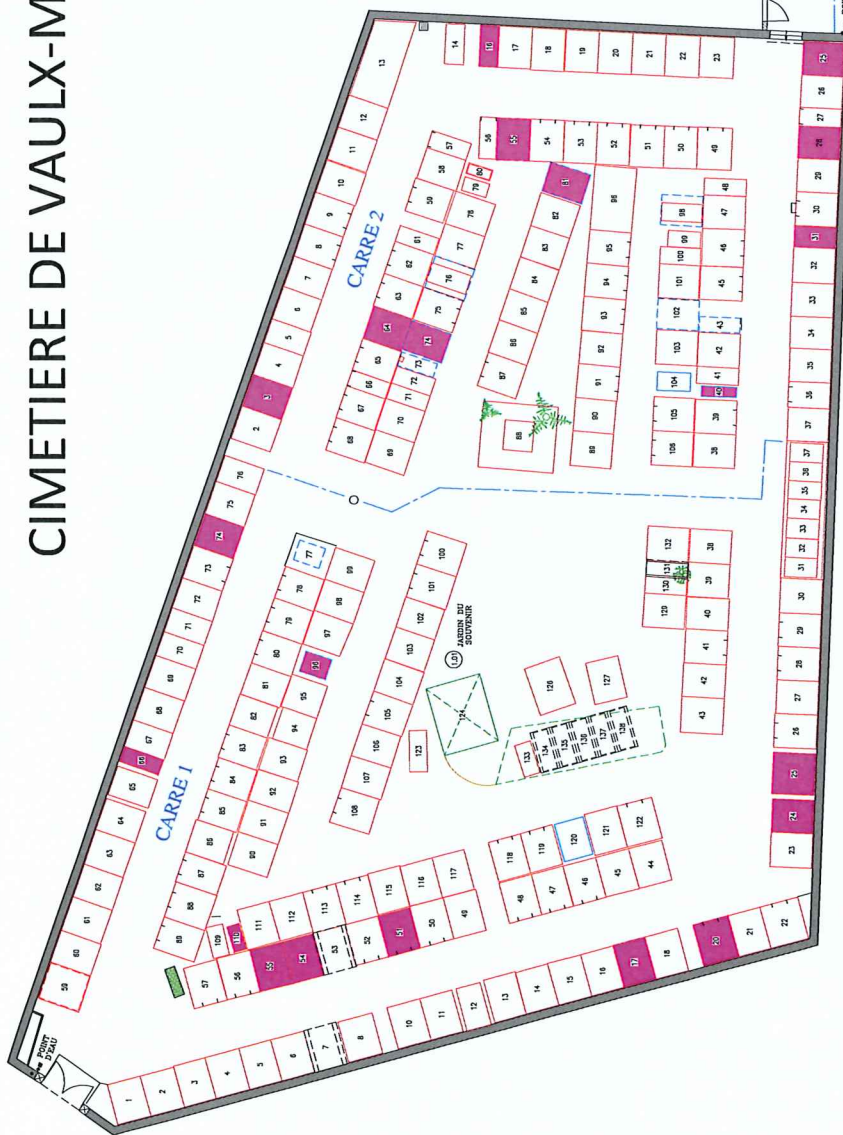

CIMETIERE DE VAULX-MILIEU

1	2	3	4
5	6	7	8

VAULX MILIEU
Cimetière
Echelle: 1/7500

A titre indicatif :

- Epitaphe illisible
- Emplacement projeté simple
- Tombe en pierre
- Emplacement réservé simple
- Tombe en terre
- Limite de carrés
- Emplacement justifiable d'une Procédure de reprise
- Ouverture de caveau visible par le devant

LEGENDE

0,00 10,00 30

VAULX MILIEU	ITV	INTERVENTION
ATC	EB	
MAT	ELABOR	
MAP	MAP	
VALID	MAR	
MAP	IPB	09/09/2022
LV	EXT	19/12/2024
PLAN PDR 3		

DOSSIER N° 20210924GEP8