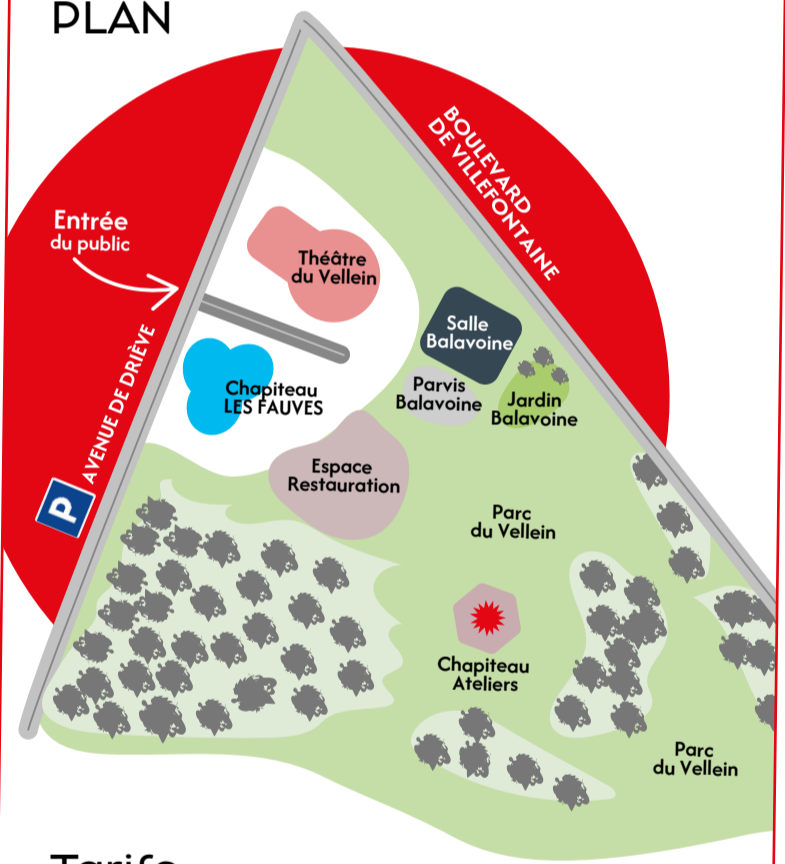

INFOS PRATIQUES

PLAN

Tarifs

Tarif mini pour les moins de 26 ans inclus, demandeurs d'emploi et bénéficiaires des minima sociaux, les personnes à mobilité réduite, les professionnels du spectacle, sur présentation d'un justificatif.

Billetterie

Places en vente dès le **mardi 14 mai à 13h30**

THÉÂTRE DU VELLEIN

Avenue du Driève • 38090 Villefontaine • Tél. 04 74 80 71 85
Du mardi au vendredi 13h30 - 17h00 / Vendredi 7 juin 13h30 - 20h30
Samedi 8 et dimanche 9 juin - à partir de 9h30

• Modes de règlement acceptés

OFFICE DE TOURISME CAPI

1 place Carnot • 38300 Bourgoin-Jallieu • Tél. 04 74 93 47 50

EN LIGNE

www.levellein.capi-agglo.fr - Paiement CB sécurisé
Impression des billets à domicile possible, sauf pour le tarif mini nécessitant un justificatif

Restauration

Des foodtrucks avec chacun leur univers culinaire - COMME AU RESTO, LA BOUCHÉE LOCALE, GLACIER PAGE, ... - ainsi qu'une buvette vous accueillent tout au long du week-end.